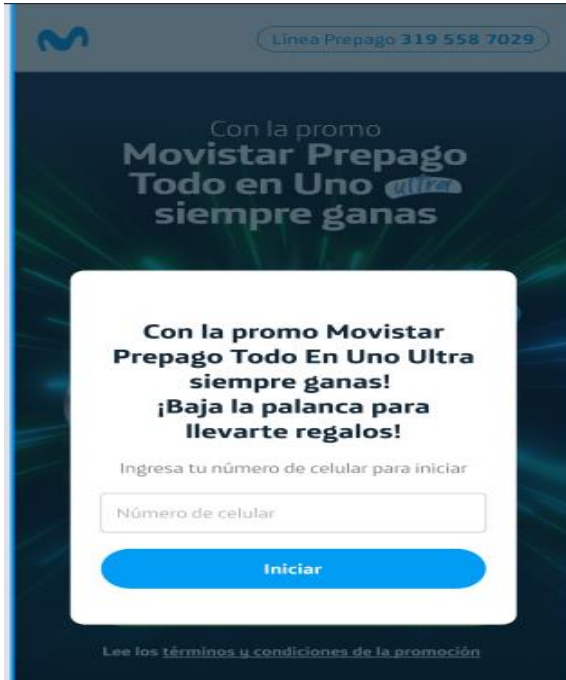

Paso 1: Cuando El cliente ingrese al enlace enviado como mensaje de texto el sistema le pedirá su número celular: