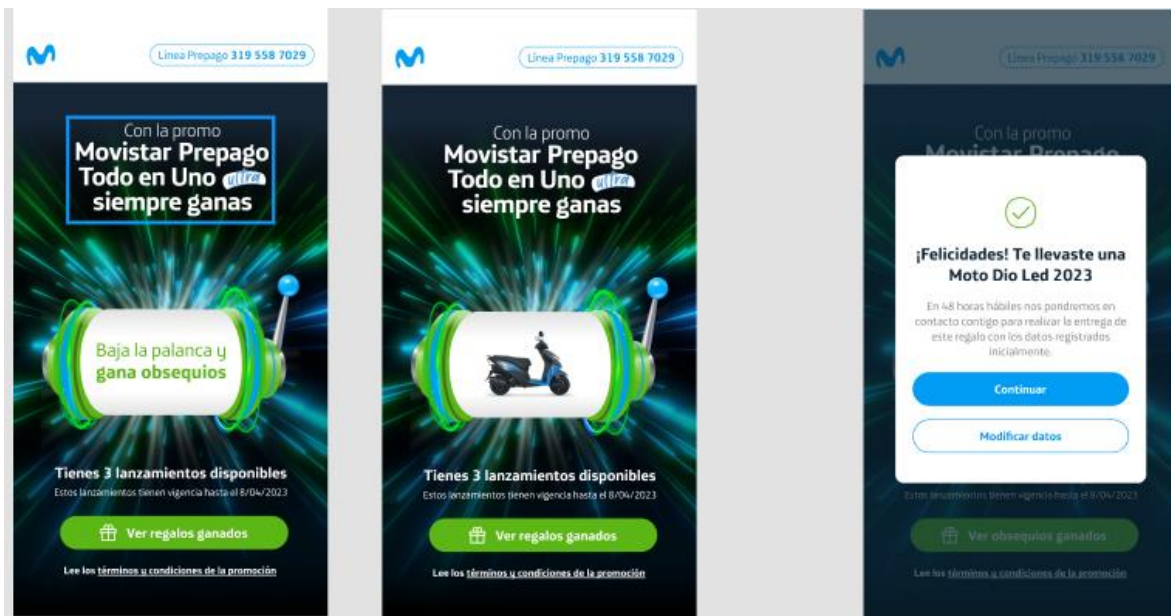

Paso 3: Finalizado el la validación correctamente el cliente podrá realizar el lanzamiento de la palanca.