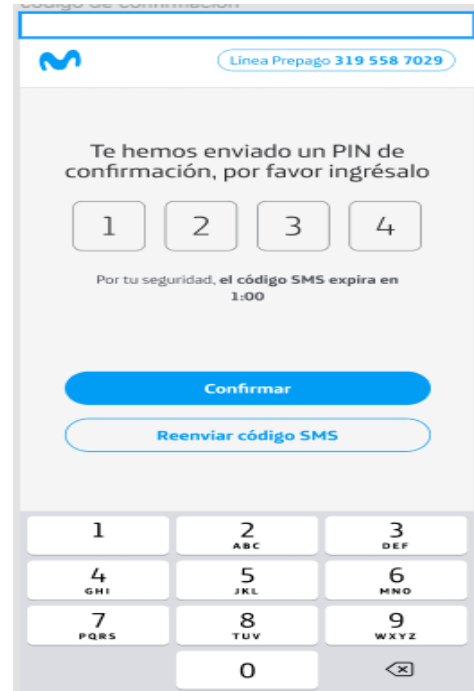

#### ¿Cómo funciona esta actividad?

Los clientes Movistar Prepago con una línea activa y que compren paquetes y/o se reactiven en Todo En Uno Ultra desde \$3.500, recibirán un mensaje de texto con un enlace, donde al darle clic será dirigido a una página web movistar para que realice el lanzamiento de la palanca.

Dinámica:

1. El cliente recibe un mensaje de texto (SMS), asociado a la línea con la que realizó la compra del paquete.
  - El remitente (código corto) del mensaje de texto (SMS) es: 770
  - ✓ Al hacer clic en el enlace que recibió entra a la actividad **“Con Movistar Prepago Todo En Uno Ultra siempre ganas”** y deberá registrar sus datos para validación de condiciones y el despacho del regalo.
2. Baja la Palanca: Se visualizará una palanca, el cliente podrá bajarla virtualmente (haciendo clic) y esta le mostrará el regalo que recibirá.
3. ¡Llévate un fabuloso regalo!

**Paso 1:** Cuando El cliente ingrese al enlace enviado como mensaje de texto el sistema le pedirá su número celular:

**Paso 2:** Una vez ingresado el número celular se enviará por mensaje de texto (SMS) un pin de confirmación a la línea